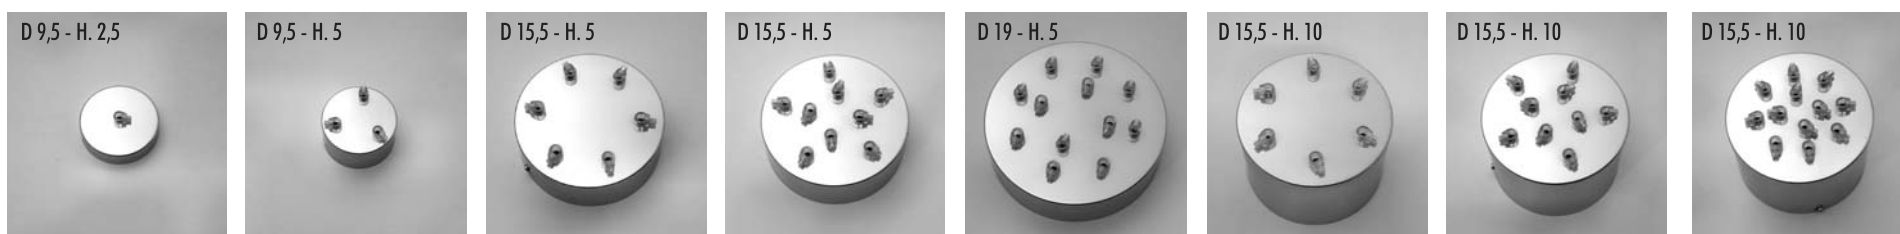

BOLLE

BLL S6 ...

BLL S9 ...

BLL S12 ...

BLL/DEC TR
Gancio per decentro in policarbonato trasparente
Hook for transparent polycarbonate decentralism

BLL/BOLLE 28
Lampada globo D. 12,5 - 28W - E 27
Bulb

Basi Cromo con staffa complete di fermacavo trasparente e connettori elettrici / *Chrome base with transparent block cable*

B 095 /1 CR B 095 /3 CR B 155 /6 CR B 155 /9 CR B 190 /12 CR B 250 /6 CR B 250 /9 CR B 250 /12 CR

Cavo con portalampada E27 Cromo - cm 200 /cm 500 - CL2 - Max 42 W / *Cable with lamp socket E27*

CE IP 20