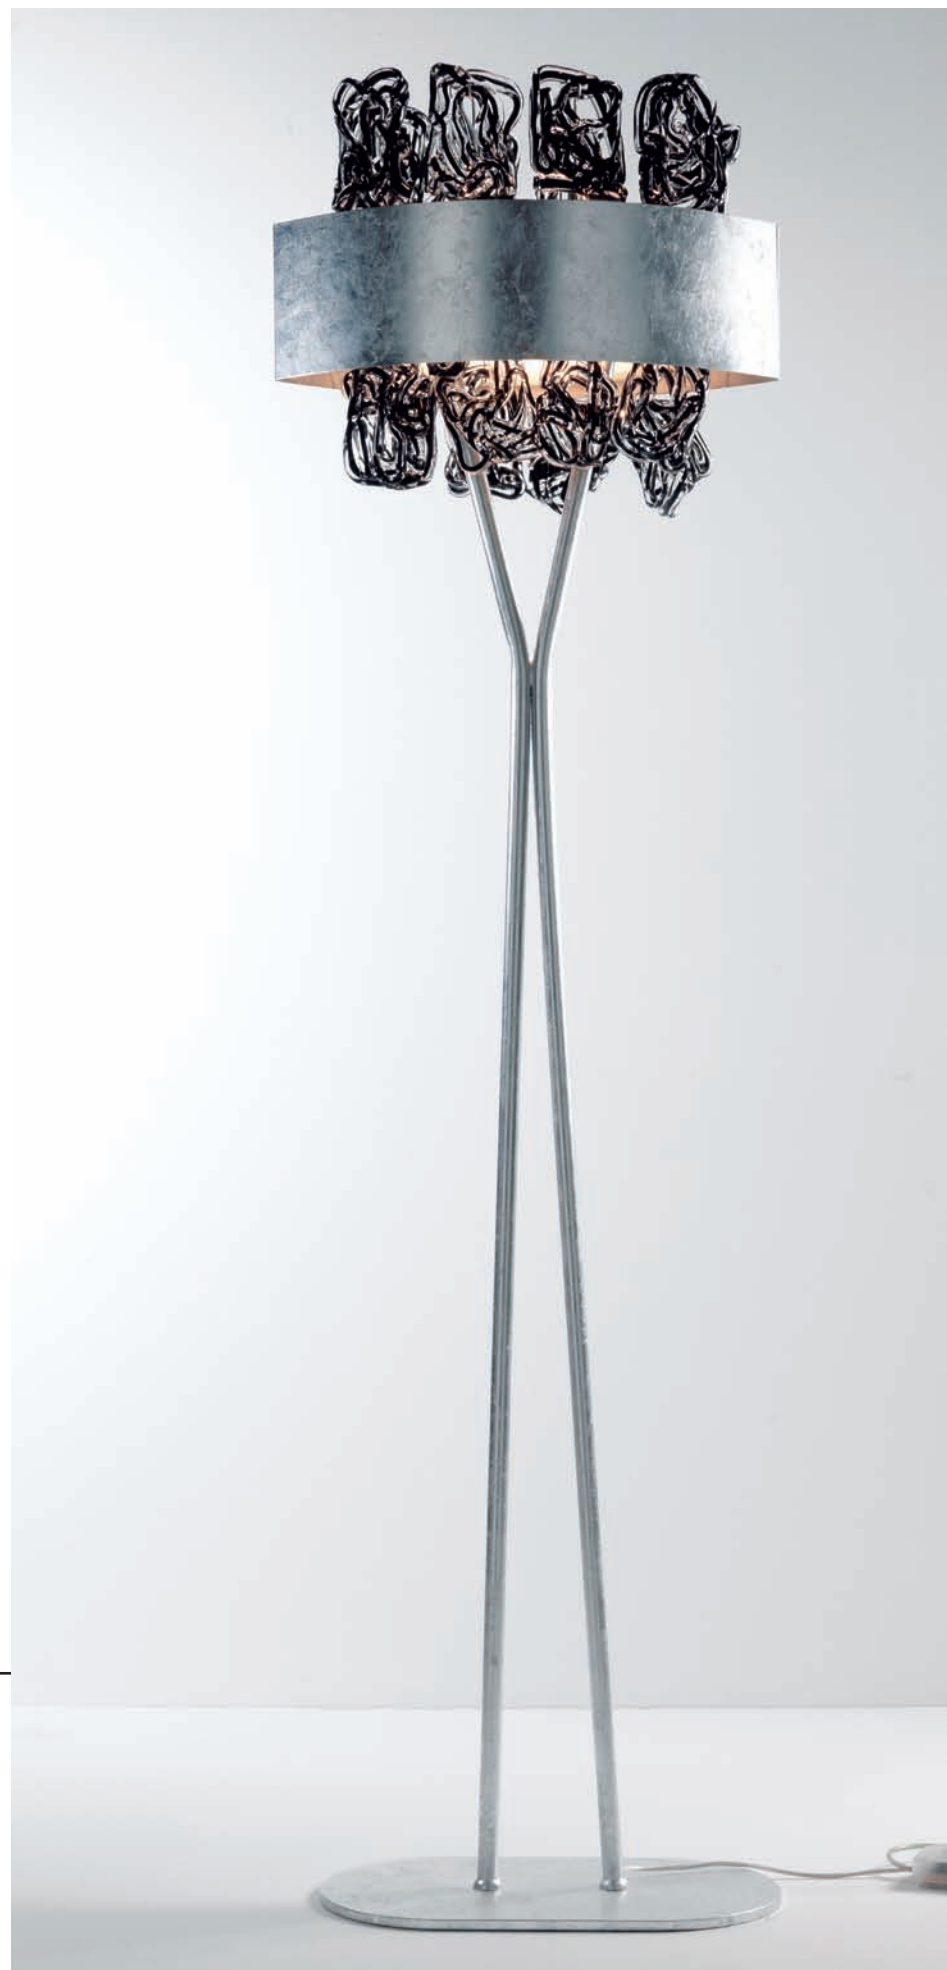

Larg. cm 50

Prof. cm 13

1 x max 150W

Alogena Lineare

Art. 351451

H. cm 36
 Lung. cm 35
 Prof. cm 11
 1 x max 100W
 Alogena Lineare

Art. 35145

H. cm 176
 Larg. cm 25
 Lung. cm 50
 2 x max 150W
 Alogena Lineare