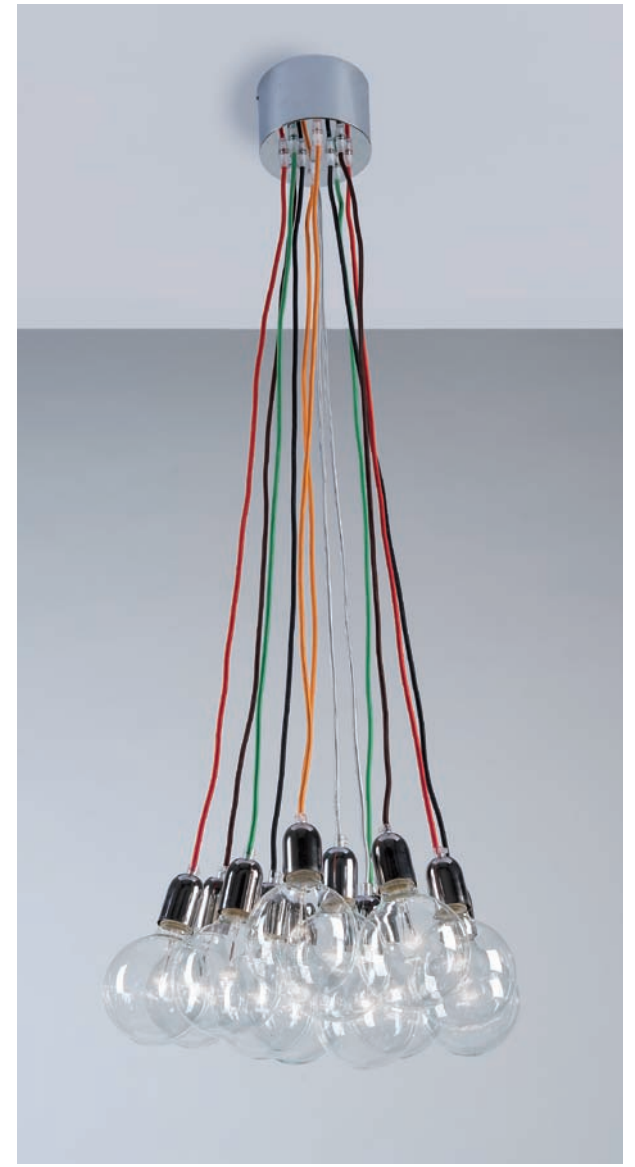

BOLLE

BLL S6 ...

BLL S9 ...

BLL S12 ...

BLL/DEC TR
Gancio per decentro in policarbonato trasparente
Hook for transparent polycarbonate decentralism

BLL/BOLLE 28
Lampada globo D. 12,5 - 28W - E 27
Bulb

Basi Cromo con staffa complete di fermacavo trasparente e connettori elettrici / *Chrome base with transparent block cable*