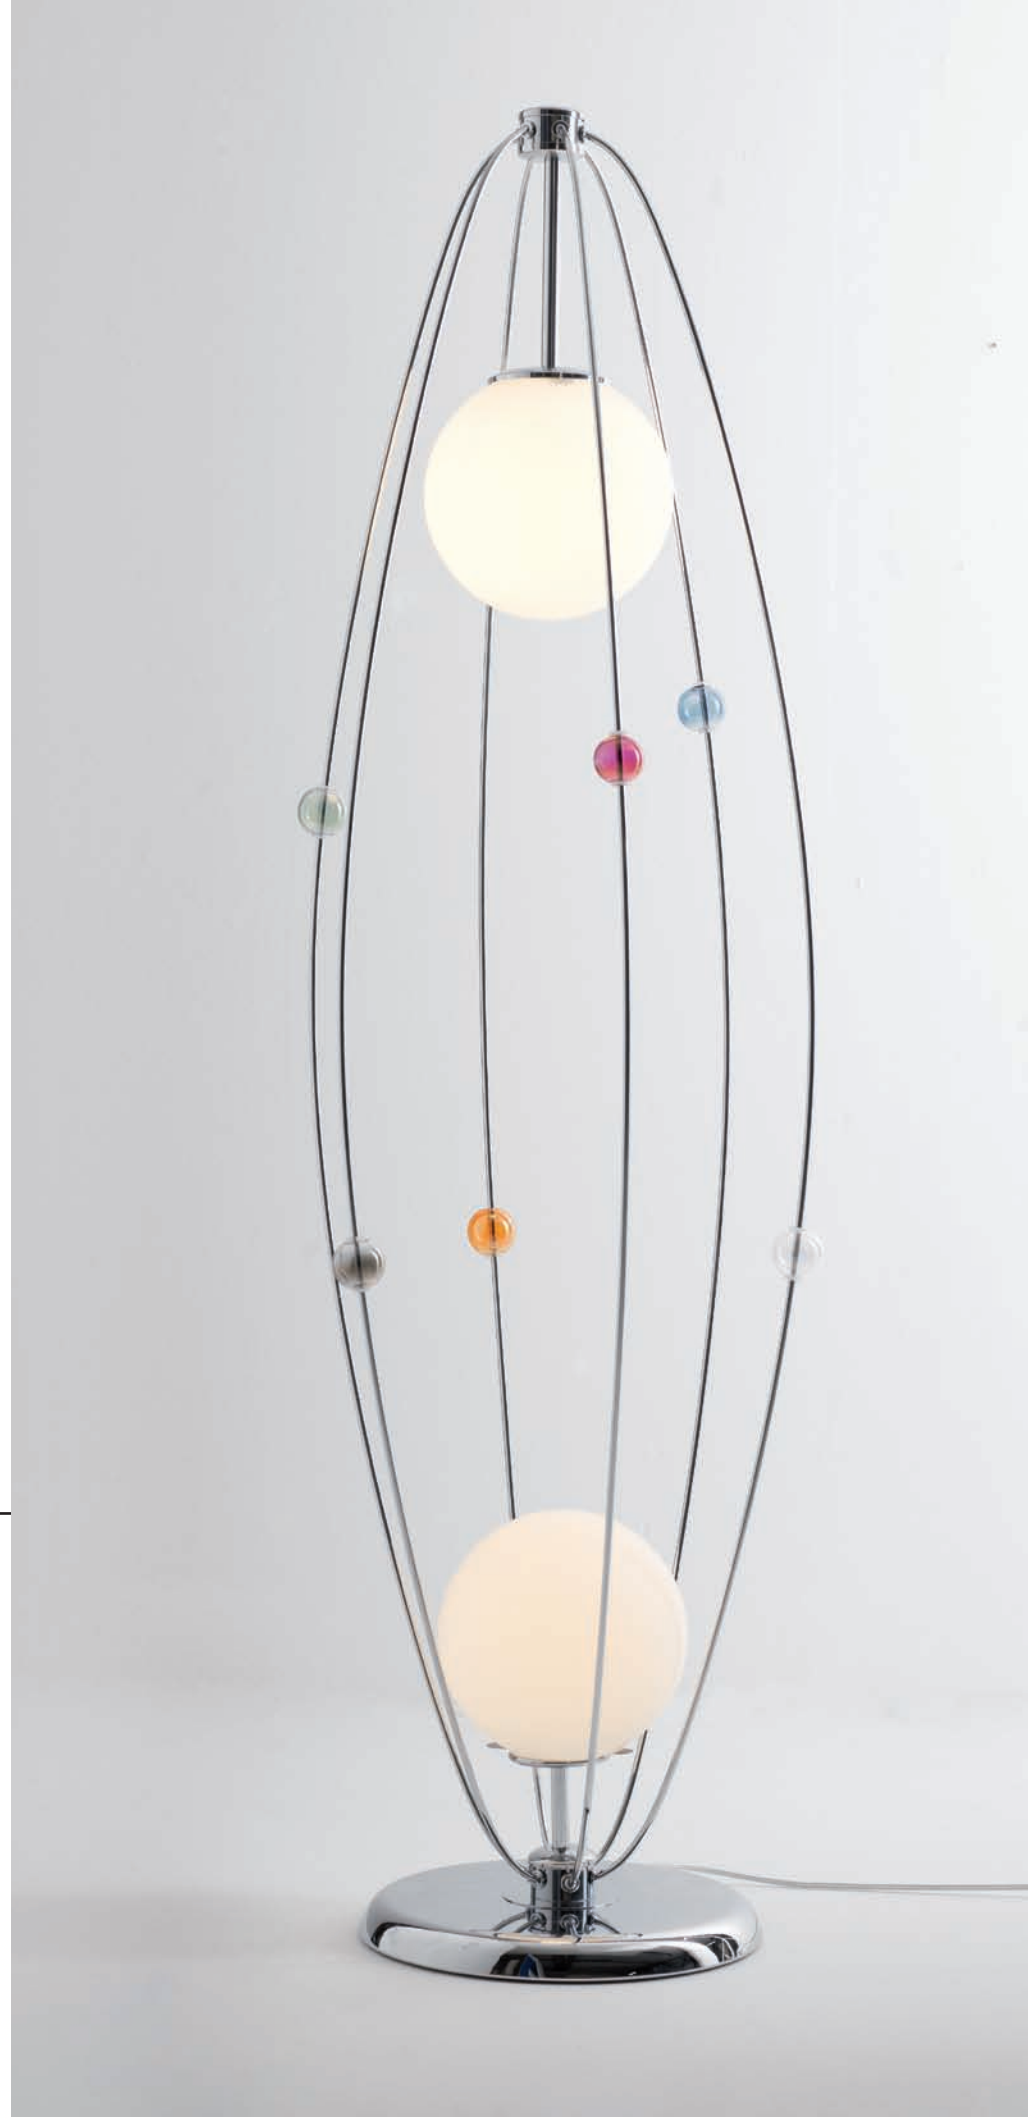

G9 

Art. 6221
H. cm 40
Ø cm 76
Strisce LED

Art. 6222
H. cm 30
Ø cm 46
1 x max 75W
G9 

Art. 6211
H. cm 36
Larg. cm 25
Sporg. cm 14
1 x max 105W
E27

Art. 62100
H. cm 145
Ø cm 42
2 x max 70W
E27

Art. 62A84
H. cm 30
Ø cm 46
1 x max 75W
G9 