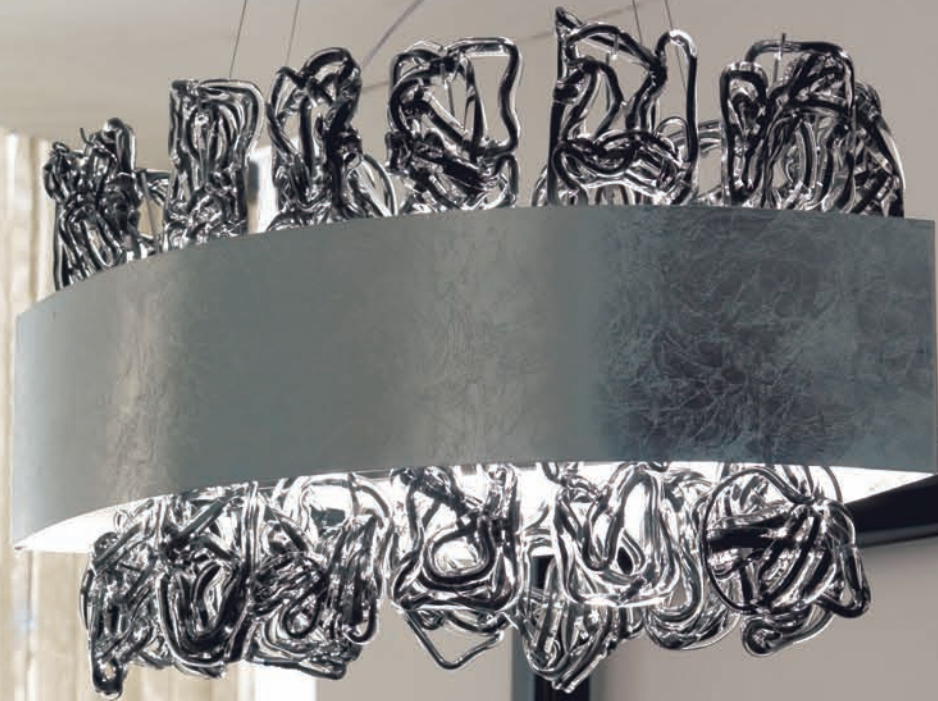

FANTASIA

Disegno Aldo Bruno e Arianna Teardo

Art. 358230
H. max cm 105
Larg. cm 31
Lung. cm 70
4 x max 100W
E27