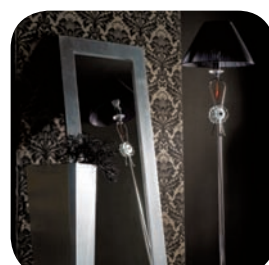

Dark Lady Pag. 74