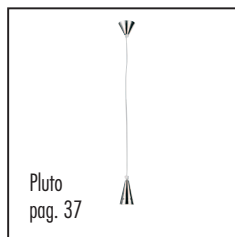

LAMPADE A SOSPENSIONE