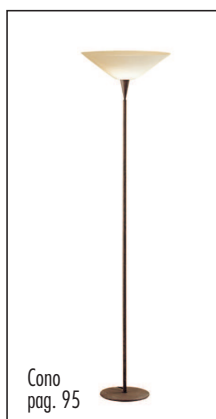

LAMPADE DA TERRA