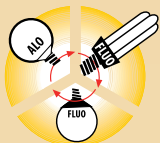

15 Lino Avorio

30 Pongè Avorio

**ARCO T JC45 S**  
H 252 D 45 Sp.176  
1 x E 27 Max 105W

**F60 Ji45**  
H 149/200 D 45 L 77  
1 x E 27 Max 105W