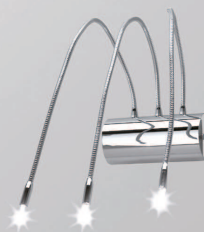

GAIA

35

GAIA A5

H 8 L 16 SP 45

5 x G4 Max 20 W include