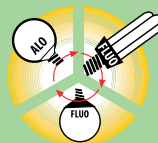

- Diffusore policarbonato opale
- Reattore incorporato
- Doppio ingresso cavi per alimentazione passante

IP 65