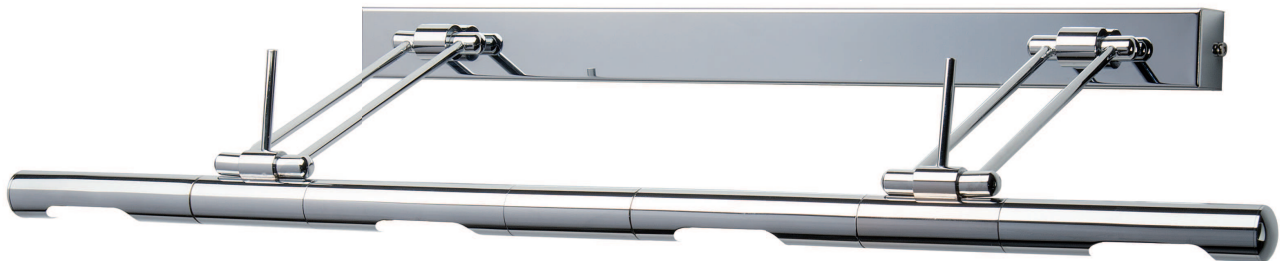

STUDIO/4

L 70 SP 25 H 6

G 6,35 4 x 35W include

IP 20

BI Bianco

CR Cromo

NS Nichel satinato

OR Oro