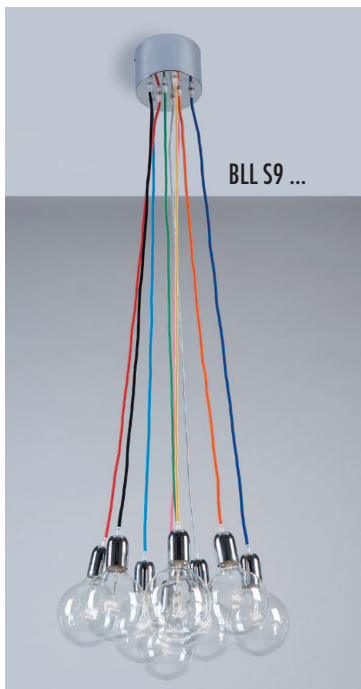

BLL S9 ...

Paralumi con anello per fissaggio sul portalampade

J 14/79G D 14 H 11 Japonet Grigio Fumo

J 14/80B D 14 H 11 Japonet Bianco

J 20/79G D 20 H 16 Japonet Grigio Fumo

J 20/80B D 20 H 16 Japonet Bianco