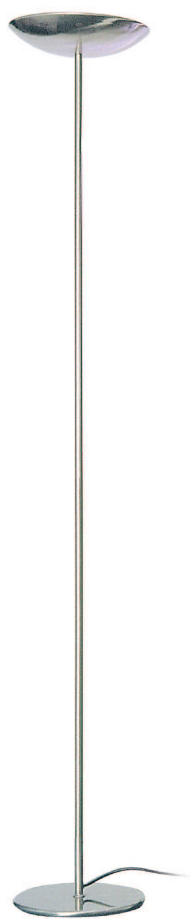

126
piantana ottone
H 182 D 30
R7s 117 160W