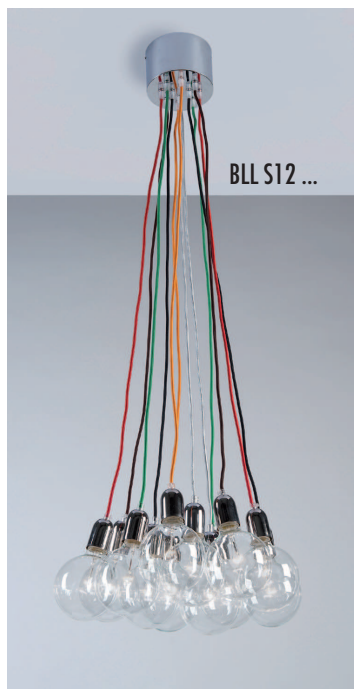

BLL S12 ...

Paralumi con anello per fissaggio sul portalampade

J 14/79G D 14 H 11 Japonet Grigio Fumo

J 14/80B D 14 H 11 Japonet Bianco

J 20/79G D 20 H 16 Japonet Grigio Fumo

J 20/80B D 20 H 16 Japonet Bianco