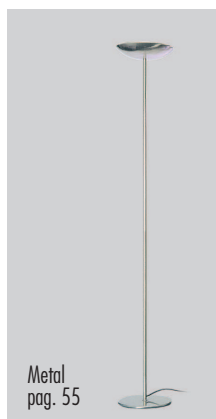

LAMPADE DA TERRA