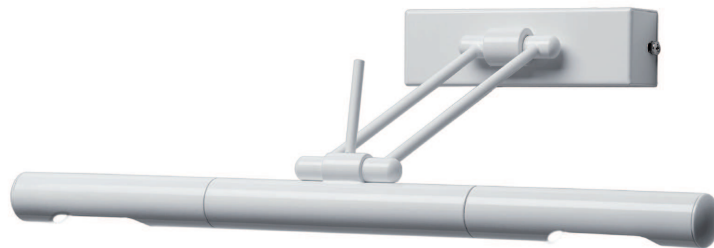

STUDIO/4

L 70 SP 25 H 6

G 6,35 4 x 35W include

IP 20

BI Bianco

CR Cromo

NS Nichel satinato

OR Oro