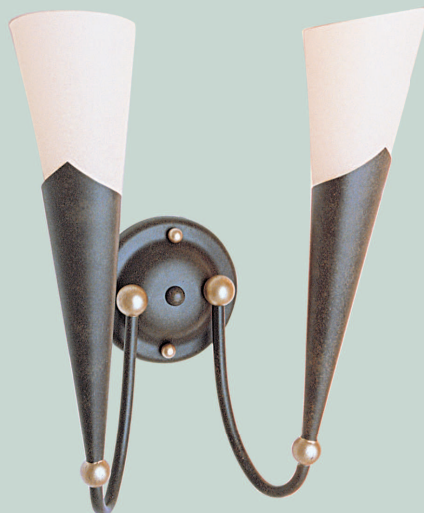

# TORCIA

**TORCIA A1**  
Sp. 19 H 38 D 12  
1 x E 27Max 105W

**TORCIA A2**  
Sp. 19 H 38 L 28  
2 x E 27Max 105W

**TORCIA AL**  
Sp. 28 H 75 D 12  
1 x E 27Max 105W

RU Ruggine

SE Scavo Etrusco

IP 20

**TORCIA T1**  
H 178 D 27  
1 x E 27Max 105W