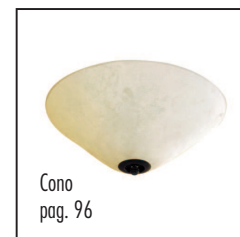

Teo
pag. 81

Cono
pag. 96