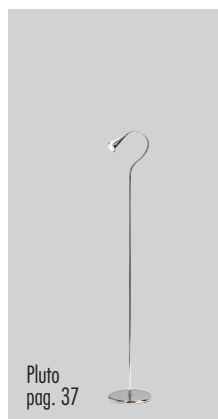

LAMPADE DA TERRA