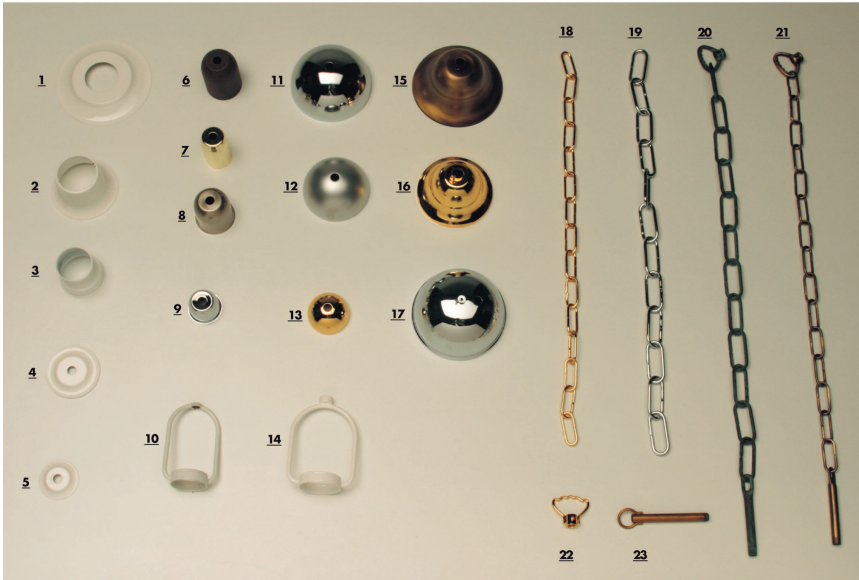

Teletta avorio

Lino avorio

Pongè avorio

Pergamena Bianca

Lino avorio plissé

Juta chiara

- 1 - GUI120/75
- 2 - CONM117/80
- 3 - GHI/27TORN/ALTA
- 4 - GUI60/38
- 5 - GUI42/30
- 6 - M156
- 7 - M030
- 8 - M217
- 9 - M218
- 10 - ARCHETTO/E14
- 11 - M202/100
- 12 - M202/80
- 13 - M202/60
- 14 - ARCHETTO/E27
- 15 - M179
- 16 - M180
- 17 - M181/110CA
- 18 - C180/SP
- 19 - C179/SP
- 20 - C179
- 21 - C180
- 22 - GAN/BIL40
- 23 - T180