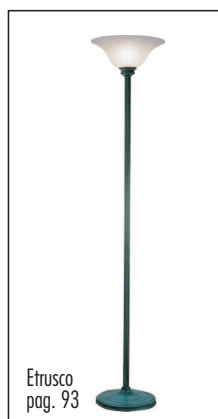

LAMPADE DA TERRA