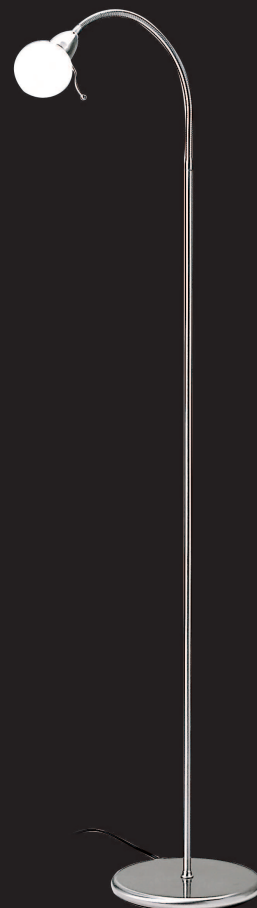

LOLITA TX 1

Base D 24 H 159
1x E 14 Max 28W

BI Bianco latte sat.

G1 Giallo sat.

AR Arancio sat.

BL Blu sat.

IP 20