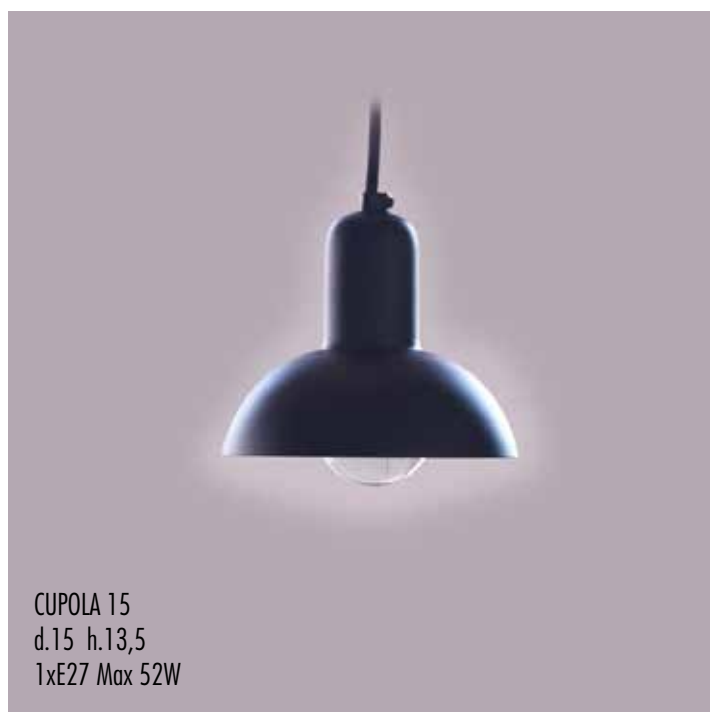

SAHARA

FIASCO 20
d.20 h.28
1xE27 Max 52W

CONO 22
d.22 h.20
1xE27 Max 52W

FARO 25
d.25 h.14,5
1xE27 Max 52W

CUPOLA 15
d.15 h.13,5
1xE27 Max 52W

CONO 14
d.14 h.37
1xE27 Max 52W

IP 20

OMBRE