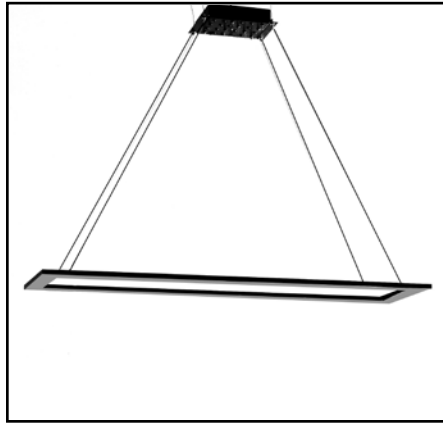

KLAQ/S 75
largh. 75
lungh. 30
h. 130 regolabile

KLAQ/S 120
largh. 120
lungh. 40
h. 130 regolabile

KLAQ/S 80
diam. 80
h. 130 regolabile

KLAQ/S 60
diam. 60
h. 130 regolabile

KLAQ/CP 200

Cavo con portalampada E27 - 1x E27 Max42W - CL2