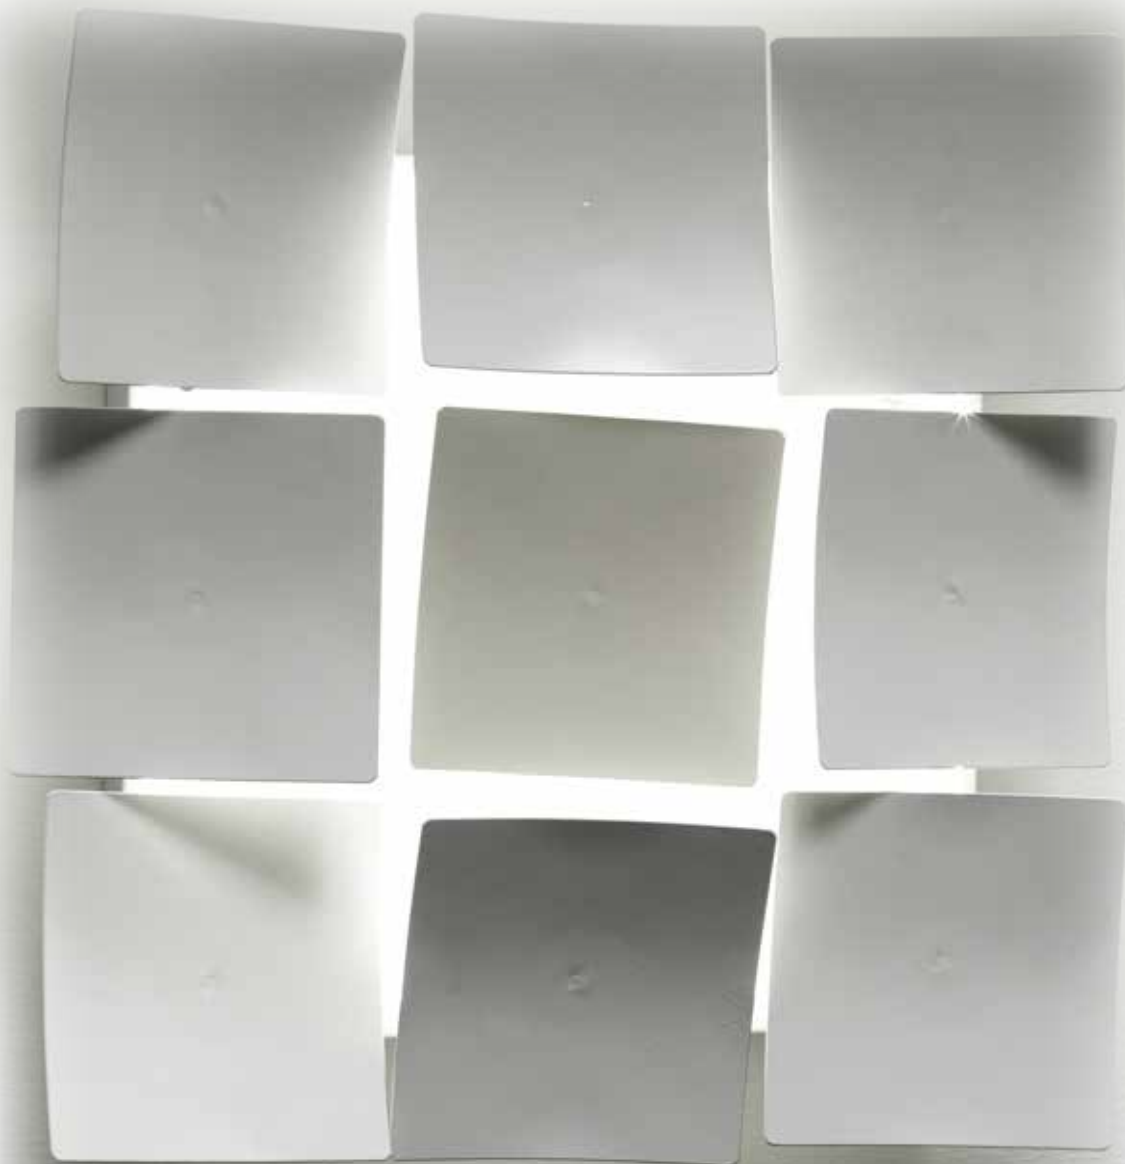

OMBRE

21

Quadri in metallo orientabili